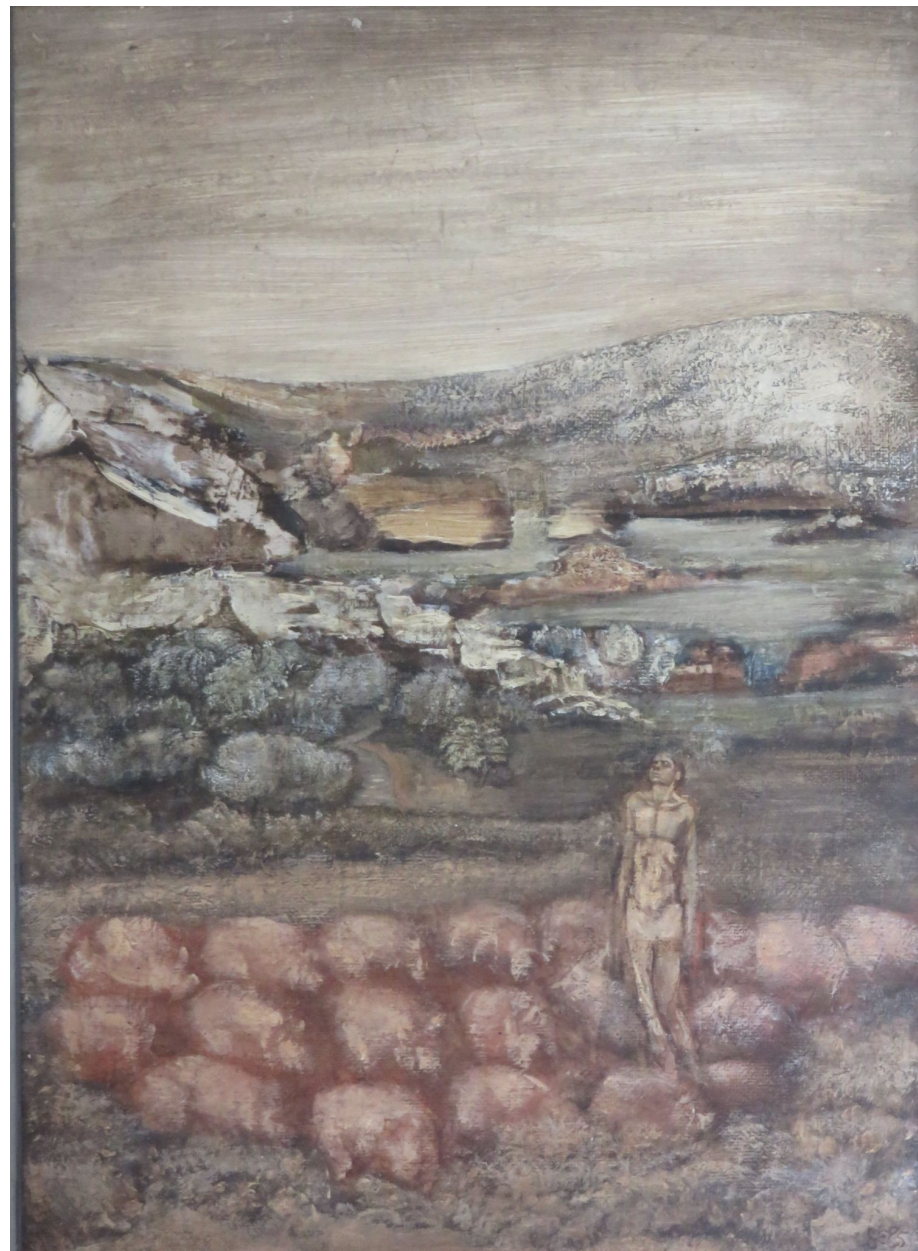

СЕРГЕЙ ЕСЯН

Блудный сын.

Масло на дереве, 58 x 41,5 см, 1975, Москва.

Блудный сын.
Масло на дереве, 50 x 65 см, 1975, Москва.

Блудный сын.
Масло на дереве, 50 x 65 см, 1975, Москва.

Блудный сын.
Масло на дереве, 49,2 x 64,5 см, 1975, Москва.

Блудный сын.
Масло на дереве, 50 x 64,5 см, 1975, Москва.

Блудный сын.
Масло на дереве, 30,8 x 42,7см, 1975, Москва.

Блудный сын.

Масло на дереве, 39,5 x 28,5 см, 1975, Москва.

Блудный сын.
Масло на дереве, 40 x 28,8 см, 1975, Москва.